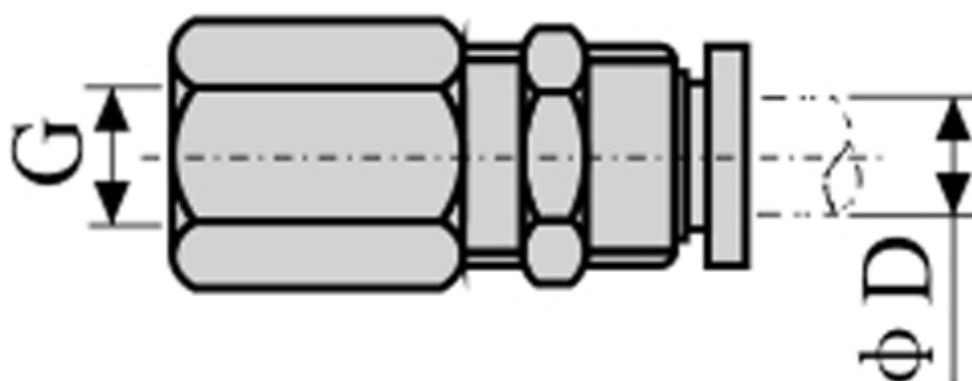

Varenummer: 58EPMF802
Beskrivelse: Fitting EPMF802 lige med mufte
gevind 1/4", slangediameter 8

Mål

D = 8
Gevind = 1/4"